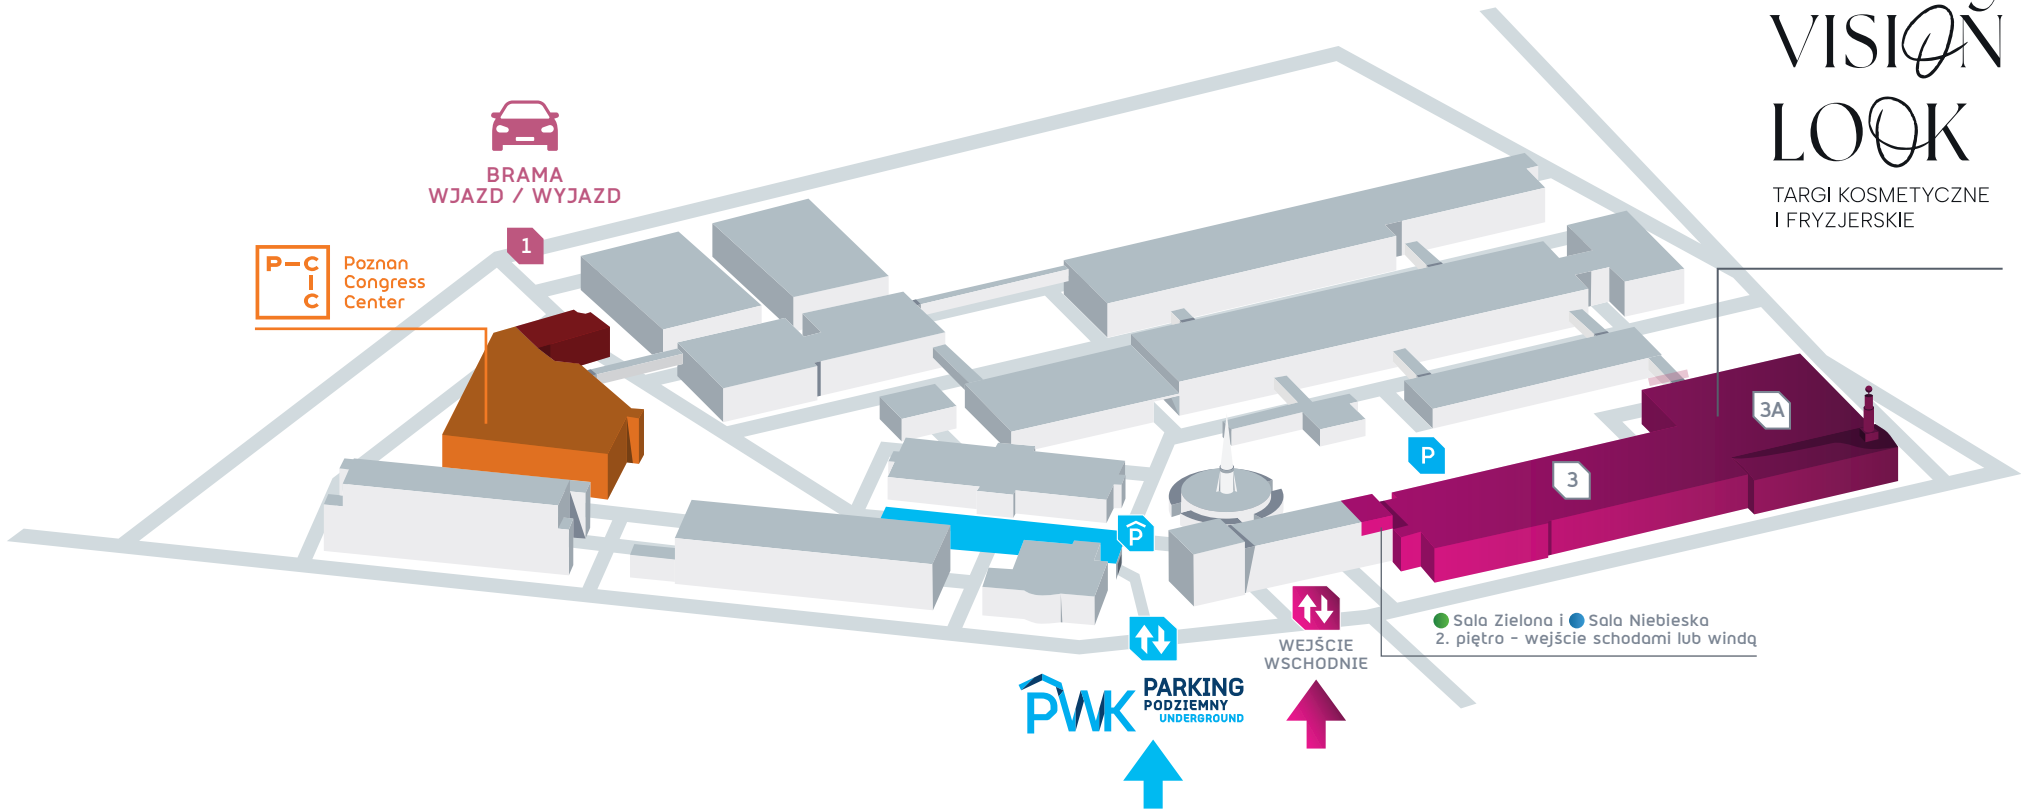

# beauty VISION LOOK

TARGI KOSMETYCZNE  
I FRYZJERSKIE

  
BRAMA  
WJAZD / WYJAZD

**P-C  
I  
C** Poznań  
Congress  
Center

1

P

3

3A

P

  
WEJŚCIE  
WSCHODNIE

● Sala Zielona i ● Sala Niebieska  
2. piętro - wejście schodami lub windą

**PWK** PARKING  
PODZIEMNY  
UNDERGROUND